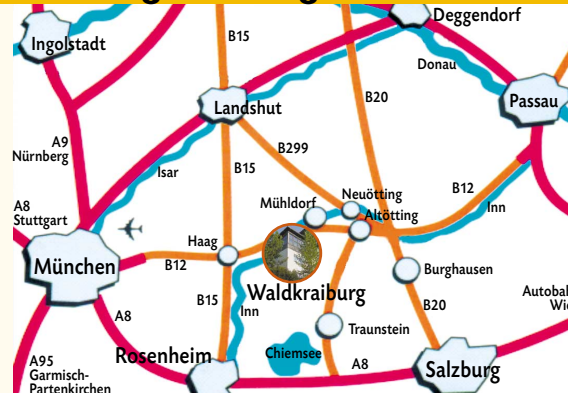

All international guests, e.g. athletes, pupils, musicians, singers, dancers or just anybody are always friendly welcome in Waldkraiburg.

Waldkraiburg – Die Stadt

ist eine junge, moderne, pulsierende Stadt. Durch die zahlreichen Parkanlagen, das grüne Umland und das vielseitige Angebot an Freizeitmöglichkeiten und kulturellen Veranstaltungen ist Waldkraiburg ein wahres Freizeitparadies und Kulturzentrum.

Die Einrichtung »Haus Sudetenland« befindet sich im Zentrum der Stadt in einer 3 Hektar großen Grünanlage mit hohem Freizeitwert.

Waldkraiburg – Die Lage

Verkehrsanbindung: Mit Pkw über die B12/A94 München-Passau, Abfahrt Ampfing.

Waldkraiburg – Die Umgebung

Die zentrale Lage Waldkraiburgs ermöglicht in kürzester Zeit interessante Ausflüge nach München, Landshut, Regensburg, Passau, Burghausen, Altötting, Berchtesgaden und Königssee, Rupertiwinkel, Inzell, dem Chiemsee, Rosenheim und Wasserburg, sowie ins Inntal. Die Chiemgauer Alpen laden zu herrlichen Wandertouren ein.