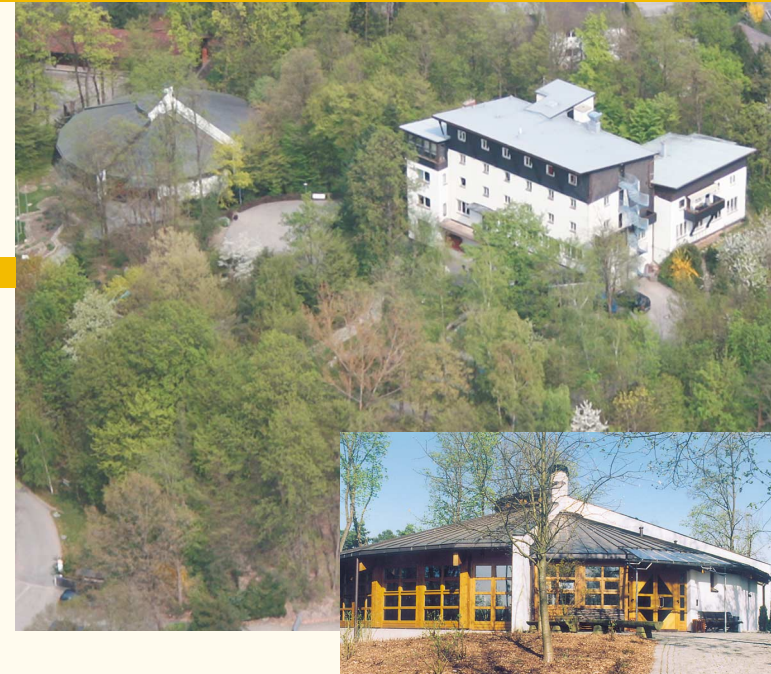

Haus Sudetenland

Schullandheim

Jugendgästehaus

Freizeiteinrichtung

Bildungsstätte

Seminarhaus

Keplerweg 2, D-84478 Waldkraiburg
Postfach 1225, D-84465 Waldkraiburg
Telefon: (0 86 38) 94 48-0
Telefax: (0 86 38) 94 48-20
eMail: bildung@haus-sudetenland.eu
Internet: www.haus-sudetenland.eu